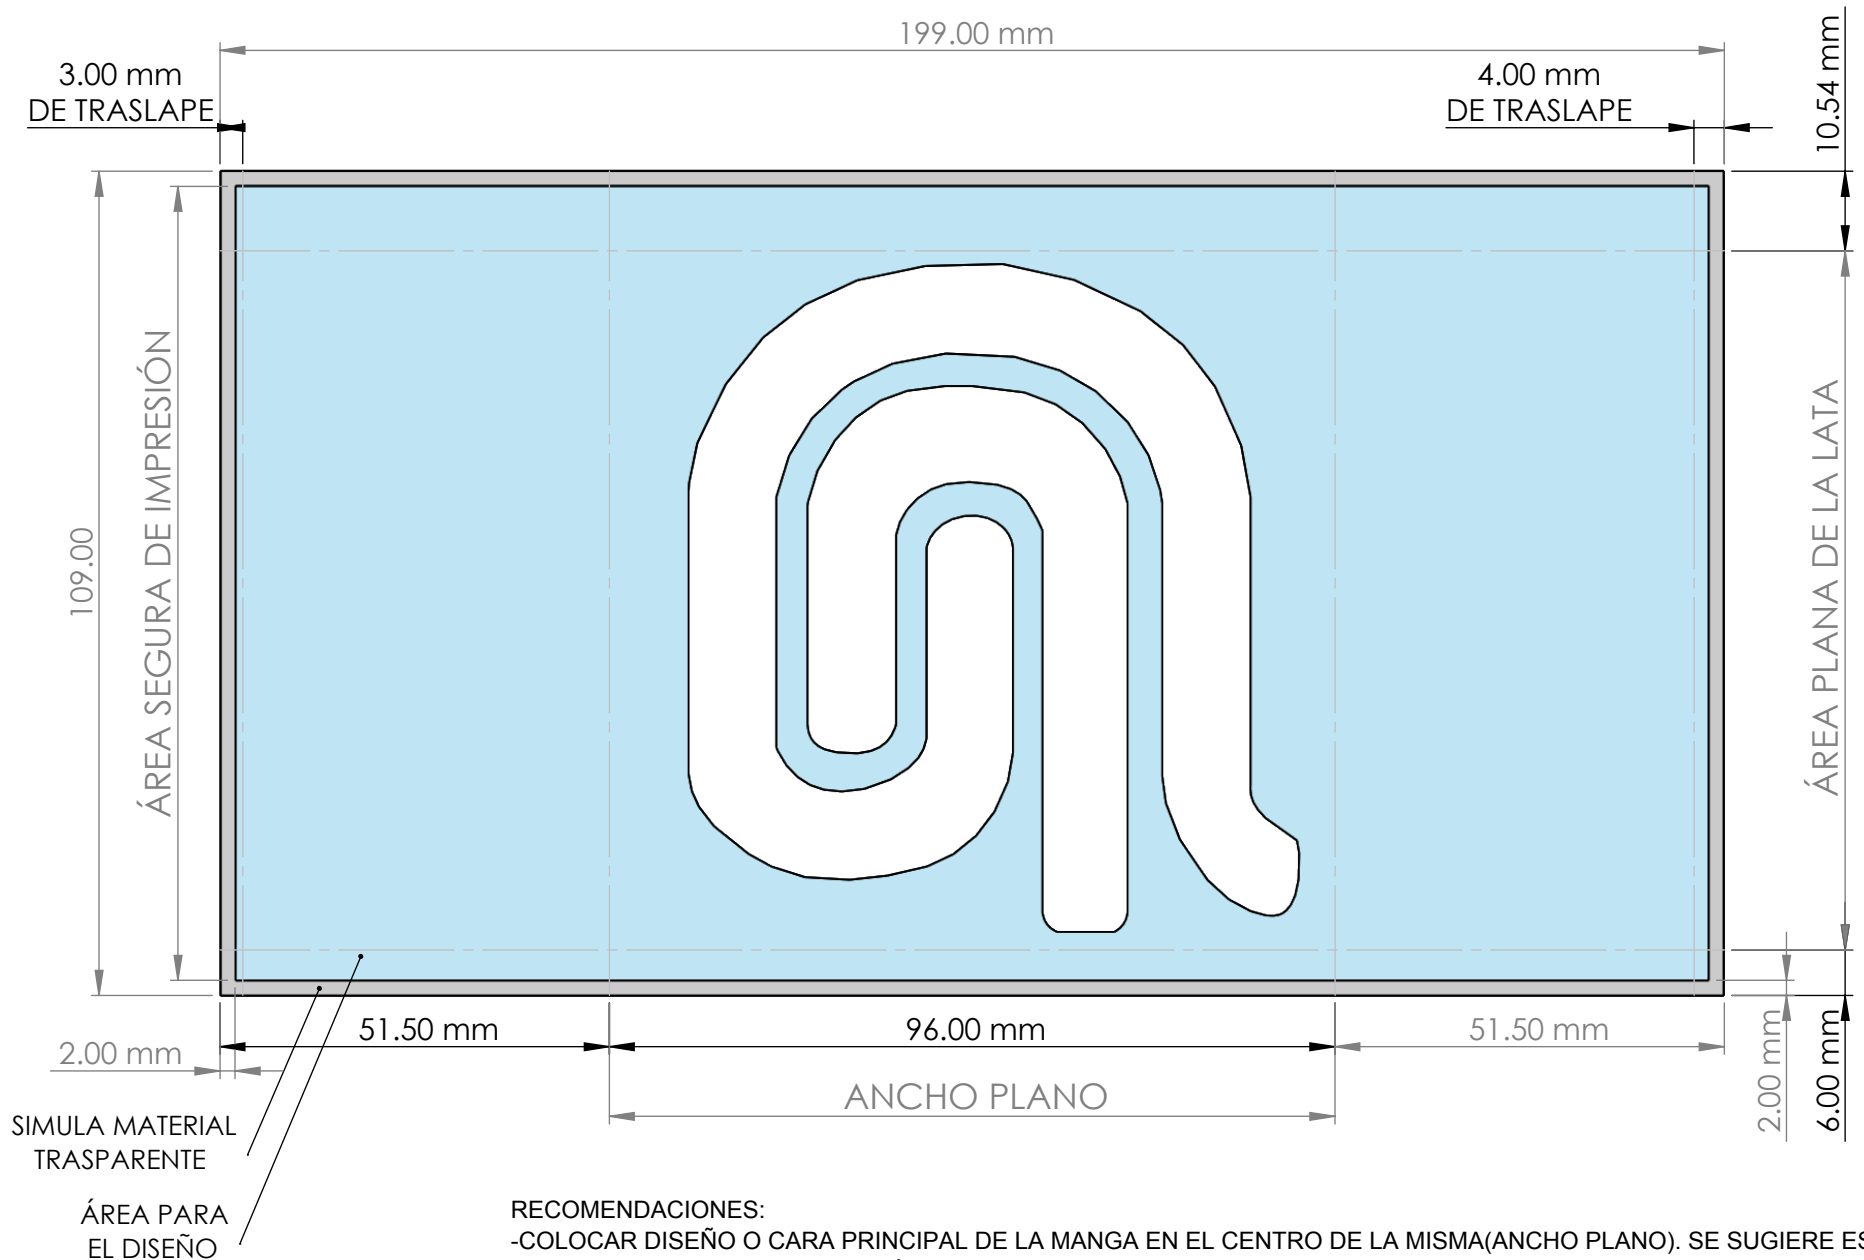

PLANO PARA DISEÑO 8oz LEAN

RECOMENDACIONES:

- COLOCAR DISEÑO O CARA PRINCIPAL DE LA MANGA EN EL CENTRO DE LA MISMA(ANCHO PLANO). SE SUGIERE ESTO UNICAMENTE POR PRESENTACIÓN.
- ENVIAR DISEÑO EN VECTORES, EN CASO DE CONTAR CON IMAGENES ADICIONALES INCRUSTARLAS EN EL DOCUMENTO O ENVIAR TODOS LOS ELEMENTOS.
- ENVIAR ARCHIVO EN .AI O PDF.
- ENVIAR LOS DISEÑOS CON SELECCIÓN DE COLORES EN CMYK
- NO INCLUIR LETRAS O MENSAJES EN EL ÁREA DEL TRASLAPE, SOLO COLOCAR DISEÑO.